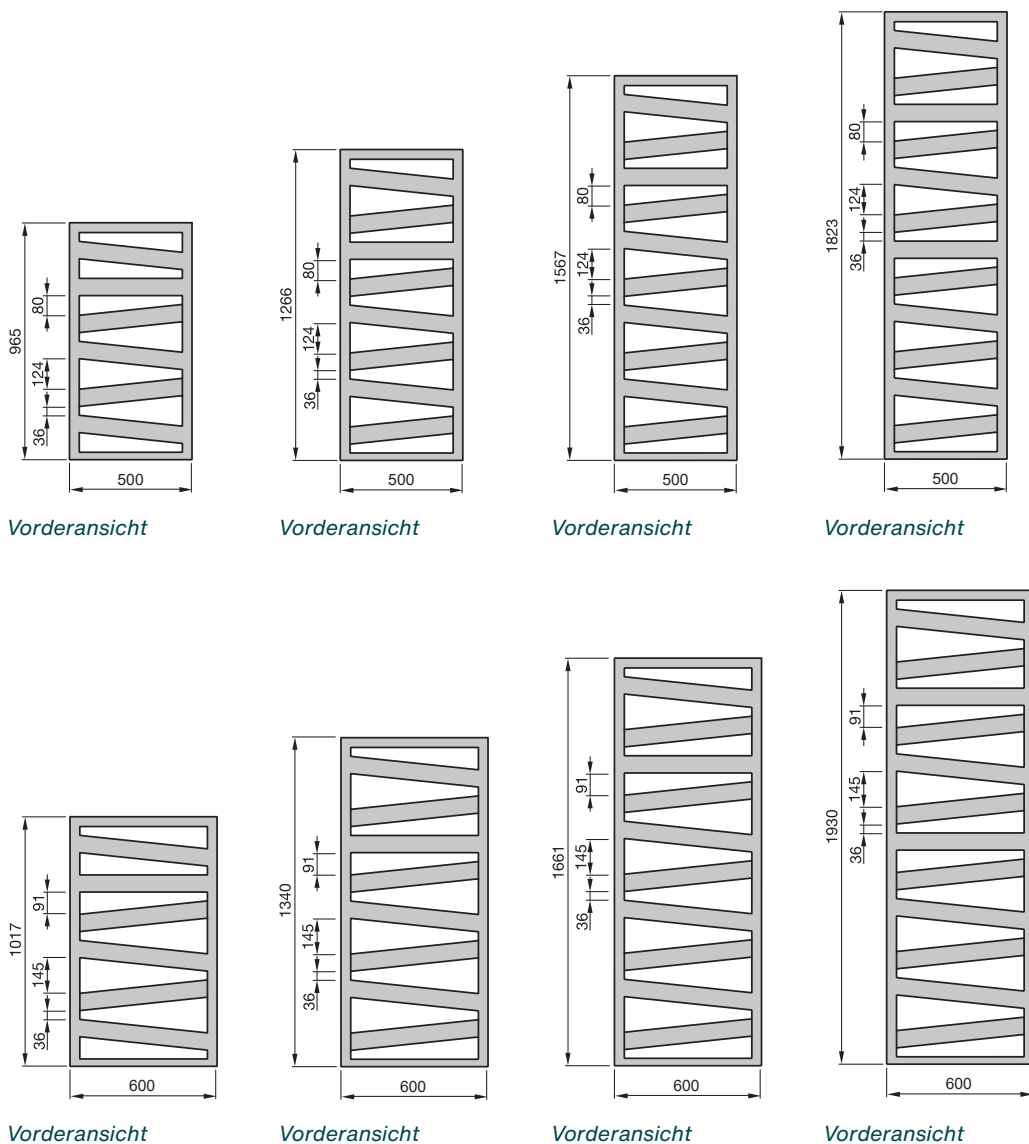

Zehnder Ribbon

Warmwasserbetrieb

Produktdatenblatt

always the best climate

Wie ein Band aus Stahl, das den Bad-Heizkörper umhüllt: Zehnder Ribbon überzeugt durch modernes Design mit Sinn für das Praktische. Seine versetzten Streben sind inspiriert durch architektonische Bauwerke mit mehreren Ebenen. Großzügige Aussparungen bieten der ganzen Familie viel Platz zum Aufhängen von mehreren Handtüchern. Diese Verknüpfung von Form und Funktion machen Zehnder Ribbon zu einem Heizkörper, der Komfort und Klasse ins Bad bringt.

Besondere Vorteile im Warmwasser-Betrieb

- Flexible Installation durch 50mm-Mittelanschluss
- Flexible Installation durch Anschlüsse rechts oder links

Vorteile

- Modernes Design mit diagonalen Flachrohren
- Komfortables Trocknen mehrerer Handtücher – ideal für Familien
- Große Rohrabstände erlauben einfache Reinigung

Modellübersicht

Ausführung lackiert

Modell	H mm	L mm	Wärmeleistung			Leistung Heizstab Watt
			75/65/20 °C	70/55/20 °C	55/45/20 °C	
			Watt	Watt	Watt	
RB-100-050	965	500	398	325	211	300
RB-130-050	1266	500	509	416	271	300
RB-160-050	1567	500	621	508	330	600
RB-180-050	1823	500	723	591	383	600
RB-100-060	1017	600	473	386	250	300
RB-130-060	1340	600	608	497	322	600
RB-170-060	1661	600	743	608	395	600
RB-190-060	1930	600	847	692	448	600

H = Bauhöhe, L = Baulänge

75/65/20 = Norm-Wärmeleistung nach EN 442

Produkt- und Anschlussvarianten

Warmwasserbetrieb mit 50 mm-Mittelanschluss

Großzügige Aussparungen zwischen den Rohren bieten viel Platz zum Aufhängen von mehreren Handtüchern.
Farbe Black Matt.